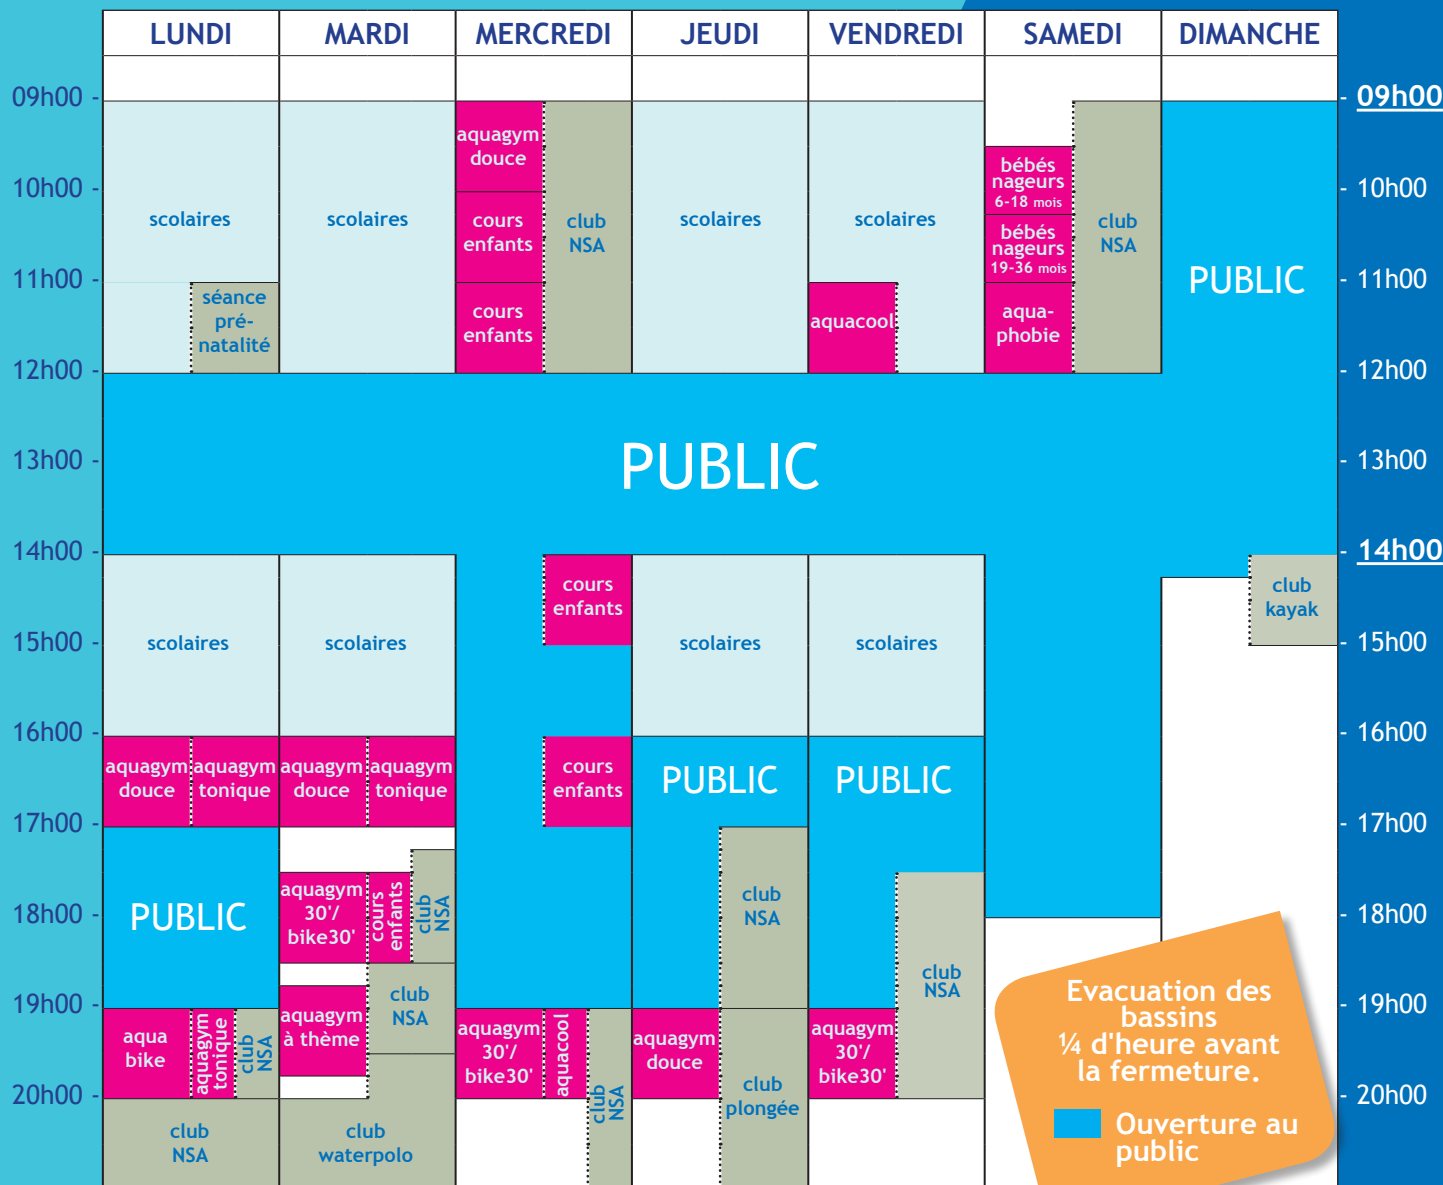

BIEN-ÊTRE

SPA (Sauna - Hammam - Jacuzzi)

Accessible dès 18 ans,
sans contre indication médicale.

10h30-19h00 du lundi au vendredi
10h30-18h00 le samedi
9h00-14h00 le dimanche
(vacances scolaires : horaires identiques à la piscine).

LA PERLE D'EAU

SPA ET PISCINE PUBLIQUE INTERCOMMUNALE

SAISON 2018-2019 : 09 sept. - 30 juin

INTER-
GÉNÉRATIONNELLE

- ✓ sport et forme
- ✓ bien-être

Toute l'actualité sur : 

Quartier La Raze - 07230 Lablachère

Tél. : 04 75 36 38 80

www.piscine-laperledeau.com

FORME ET SPORT

Evacuation des bassins
¼ d'heure avant la fermeture.

PUBLIC Ouverture au public

Vacances scolaires* : Piscine et SPA : lundi au samedi 12h-18h + dimanche 9h-14h. Fermeture les jours fériés.

Bassins extérieurs accessibles en mai 2019 selon météo.

*Zone A : 20 oct.-05 nov. / 22 déc.-07 janv. / 16 fév.-04 mars / 13-29 avril.

Nouveauté saison 2018-2019 : stages de 4 jours "enfants débutants" pendant les vacances scolaires de 11h à 12h.
Renseignements auprès de l'accueil.